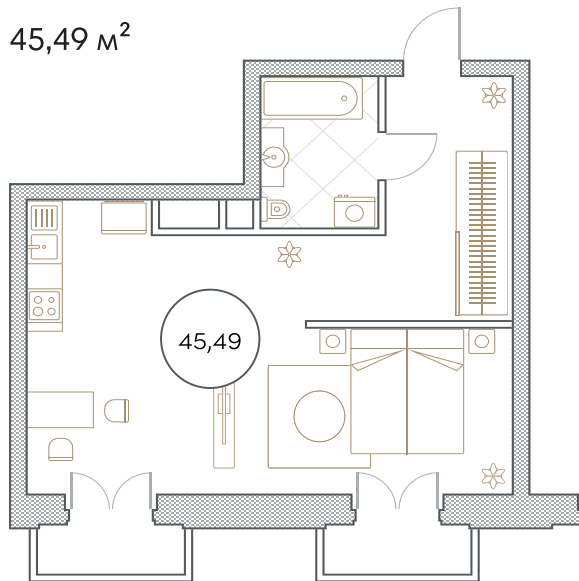

КОМПЛЕКС
АПАРТАМЕНТОВ
«СОФИЙСКИЙ»

ПЛАНИРОВКИ

1-комнатные апартаменты

ООО «Трансстройинвест»
+7 495 252-55-55
s-apartments.ru

Апартаменты

Вариант:
44,15 м²

Варианты:
48,53 м²
50,18 м²
50,6 м²
52,85 м²

Варианты:
50,91 м²
52,07 м²

КОМПЛЕКС АПАРТАМЕНТОВ
«СОФИЙСКИЙ»

ООО «Трансстройинвест»
+7 495 252-55-55
s-apartments.ru

Апартаменты

Вариант:
45,49 м²

Варианты:
51,94 м²
53,33 м²

КОМПЛЕКС АПАРТАМЕНТОВ
«СОФИЙСКИЙ»

ООО «Трансстройинвест»
+7 495 252-55-55
s-apartments.ru

Апартаменты

Варианты:

49,61 м²

51,68 м²

Варианты:

51,44 м²

54,11 м²

КОМПЛЕКС АПАРТАМЕНТОВ
«СОФИЙСКИЙ»