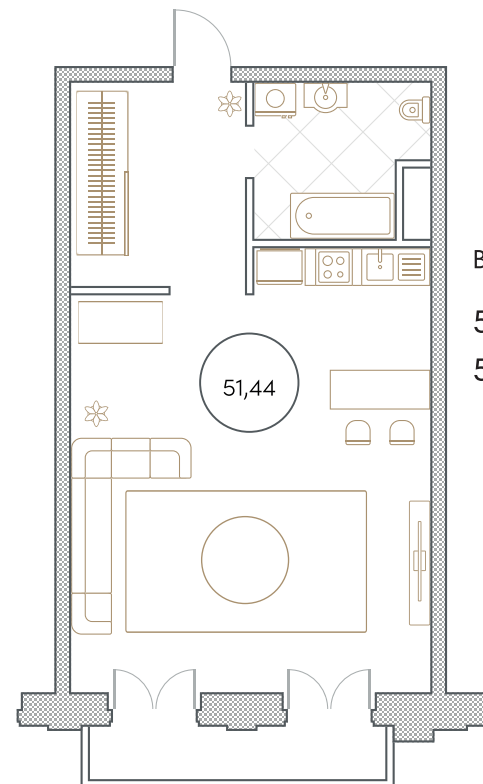

КОМПЛЕКС
АПАРТАМЕНТОВ
«СОФИЙСКИЙ»

ПЛАНИРОВКИ

1-комнатные апартаменты

ООО «Трансстройинвест»
+7 495 252-55-55
s-apartments.ru

Апартаменты

Вариант:
44,15 м²

Варианты:
48,53 м²
50,18 м²
50,6 м²
52,85 м²

Варианты:
50,91 м²
52,07 м²

КОМПЛЕКС АПАРТАМЕНТОВ
«СОФИЙСКИЙ»

ООО «Трансстройинвест»
+7 495 252-55-55
s-apartments.ru

Апартаменты

Вариант:
45,49 м²

Варианты:
51,94 м²
53,33 м²

КОМПЛЕКС АПАРТАМЕНТОВ
«СОФИЙСКИЙ»

ООО «Трансстройинвест»
+7 495 252-55-55
s-apartments.ru

Апартаменты

Варианты:

49,61 м²

51,68 м²

Варианты:

51,44 м²

54,11 м²

КОМПЛЕКС АПАРТАМЕНТОВ
«СОФИЙСКИЙ»