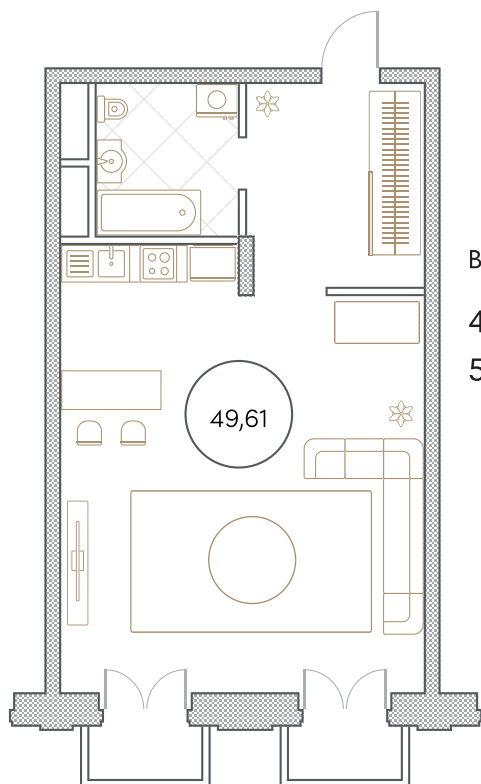

КОМПЛЕКС
АПАРТАМЕНТОВ
«СОФИЙСКИЙ»

ПЛАНИРОВКИ

1-комнатные апартаменты

ООО «Трансстройинвест»
+7 495 252-55-55
s-apartments.ru

Апартаменты

Вариант:
44,15 м²

Варианты:
48,53 м²
50,18 м²
50,6 м²
52,85 м²

Варианты:
50,91 м²
52,07 м²

КОМПЛЕКС АПАРТАМЕНТОВ
«СОФИЙСКИЙ»

ООО «Трансстройинвест»
+7 495 252-55-55
s-apartments.ru

Апартаменты

Вариант:
45,49 м²

Варианты:
51,94 м²
53,33 м²

КОМПЛЕКС АПАРТАМЕНТОВ
«СОФИЙСКИЙ»

ООО «Трансстройинвест»
+7 495 252-55-55
s-apartments.ru

Апартаменты

Варианты:

49,61 м²

51,68 м²

Варианты:

51,44 м²

54,11 м²

КОМПЛЕКС АПАРТАМЕНТОВ
«СОФИЙСКИЙ»