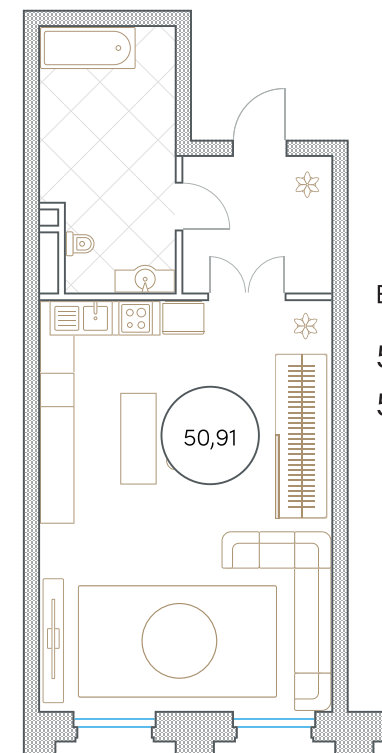

КОМПЛЕКС
АПАРТАМЕНТОВ
«СОФИЙСКИЙ»

ПЛАНИРОВКИ

1-комнатные апартаменты

ООО «Трансстройинвест»
+7 495 252-55-55
s-apartments.ru

Апартаменты

Вариант:
44,15 м²

Варианты:
48,53 м²
50,18 м²
50,6 м²
52,85 м²

Варианты:
50,91 м²
52,07 м²

КОМПЛЕКС АПАРТАМЕНТОВ
«СОФИЙСКИЙ»

ООО «Трансстройинвест»
+7 495 252-55-55
s-apartments.ru

Апартаменты

Вариант:
45,49 м²

Варианты:
51,94 м²
53,33 м²

КОМПЛЕКС АПАРТАМЕНТОВ
«СОФИЙСКИЙ»

ООО «Трансстройинвест»
+7 495 252-55-55
s-apartments.ru

Апартаменты

Варианты:

49,61 м²

51,68 м²

Варианты:

51,44 м²

54,11 м²

КОМПЛЕКС АПАРТАМЕНТОВ
«СОФИЙСКИЙ»