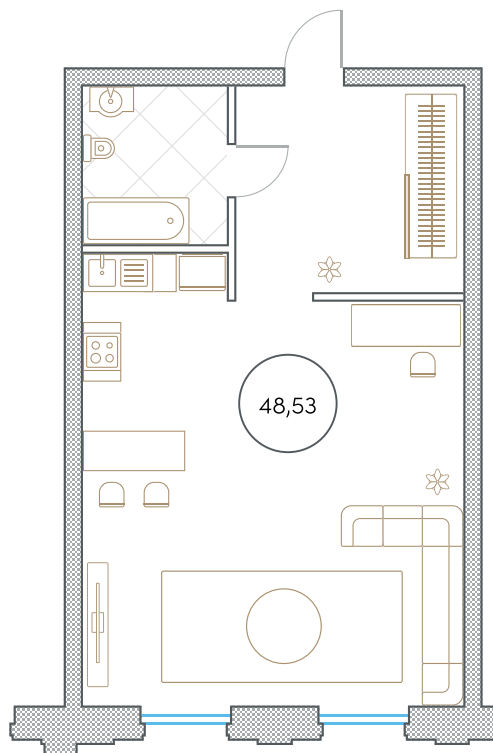

КОМПЛЕКС
АПАРТАМЕНТОВ
«СОФИЙСКИЙ»

ПЛАНИРОВКИ

1-комнатные апартаменты

ООО «Трансстройинвест»
+7 495 252-55-55
s-apartments.ru

Апартаменты

Вариант:
44,15 м²

Варианты:
48,53 м²
50,18 м²
50,6 м²
52,85 м²

Варианты:
50,91 м²
52,07 м²

КОМПЛЕКС АПАРТАМЕНТОВ
«СОФИЙСКИЙ»

ООО «Трансстройинвест»
+7 495 252-55-55
s-apartments.ru

Апартаменты

Вариант:
45,49 м²

Варианты:
51,94 м²
53,33 м²

КОМПЛЕКС АПАРТАМЕНТОВ
«СОФИЙСКИЙ»

ООО «Трансстройинвест»
+7 495 252-55-55
s-apartments.ru

Апартаменты

Варианты:

49,61 м²

51,68 м²

Варианты:

51,44 м²

54,11 м²

КОМПЛЕКС АПАРТАМЕНТОВ
«СОФИЙСКИЙ»