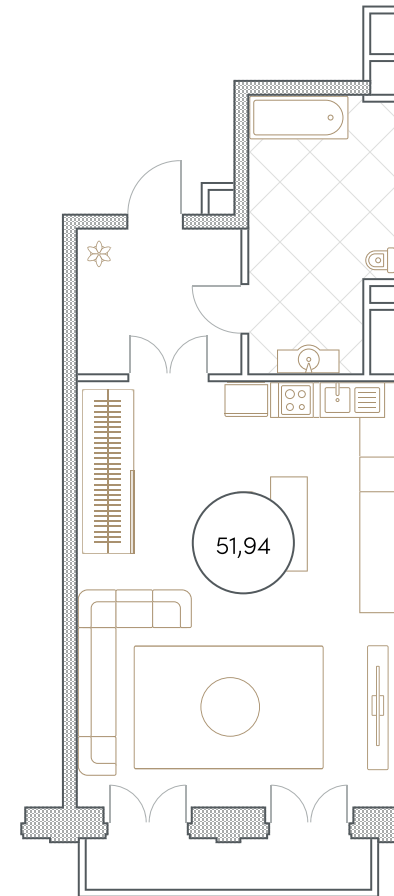

КОМПЛЕКС
АПАРТАМЕНТОВ
«СОФИЙСКИЙ»

ПЛАНИРОВКИ

1-комнатные апартаменты

ООО «Трансстройинвест»
+7 495 252-55-55
s-apartments.ru

Апартаменты

Вариант:
44,15 м²

Варианты:
48,53 м²
50,18 м²
50,6 м²
52,85 м²

Варианты:
50,91 м²
52,07 м²

КОМПЛЕКС АПАРТАМЕНТОВ
«СОФИЙСКИЙ»

ООО «Трансстройинвест»
+7 495 252-55-55
s-apartments.ru

Апартаменты

Вариант:
45,49 м²

Варианты:
51,94 м²
53,33 м²

КОМПЛЕКС АПАРТАМЕНТОВ
«СОФИЙСКИЙ»

ООО «Трансстройинвест»
+7 495 252-55-55
s-apartments.ru

Апартаменты

Варианты:

49,61 м²

51,68 м²

Варианты:

51,44 м²

54,11 м²

КОМПЛЕКС АПАРТАМЕНТОВ
«СОФИЙСКИЙ»