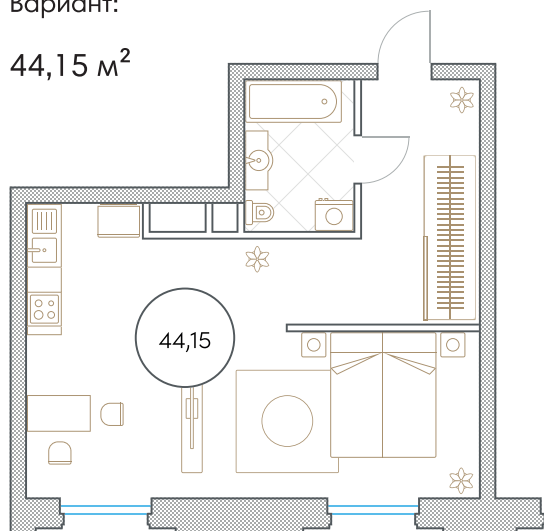

КОМПЛЕКС
АПАРТАМЕНТОВ
«СОФИЙСКИЙ»

ПЛАНИРОВКИ

1-комнатные апартаменты

ООО «Трансстройинвест»
+7 495 252-55-55
s-apartments.ru

Апартаменты

Вариант:
44,15 м²

Варианты:
48,53 м²
50,18 м²
50,6 м²
52,85 м²

Варианты:
50,91 м²
52,07 м²

КОМПЛЕКС АПАРТАМЕНТОВ
«СОФИЙСКИЙ»

ООО «Трансстройинвест»
+7 495 252-55-55
s-apartments.ru

Апартаменты

Вариант:
45,49 м²

Варианты:
51,94 м²
53,33 м²

КОМПЛЕКС АПАРТАМЕНТОВ
«СОФИЙСКИЙ»

ООО «Трансстройинвест»
+7 495 252-55-55
s-apartments.ru

Апартаменты

Варианты:

49,61 м²

51,68 м²

Варианты:

51,44 м²

54,11 м²

КОМПЛЕКС АПАРТАМЕНТОВ
«СОФИЙСКИЙ»